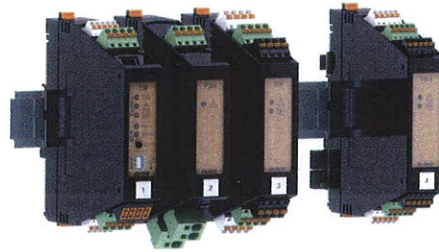

Pohl

Mit »Duramic« stellt Pohl auf der BAU ein neues Finish vor. Die organische Beschichtung für metallische Untergründe ist wie ein glasähnlicher Mantel mit Anti-Haft-Beschichtung: Das robuste Äußere einer Keramikoberfläche trifft auf die Leichtigkeit und Gestaltungsfreiheit von Metall. So vereint das Finish als widerstandsfähige und dauerhafte Fassadenbekleidung die Vorteile zweier Werkstoffe. Duramic ist in allen gängigen RAL-Farben erhältlich.

www.pohl-facades.com
Stand: B1.328

MetallArt Metallbau Schmid

MetallArt Metallbau Schmid stellt eine statisch mittragende Stahluntersichtsverkleidung für Treppen vor. Über eine Schnittstelle zwischen 3D-Planung und FE-Statikprogrammen ist es möglich, die Untersichtsverkleidung in die statische Berechnung einzubeziehen. So lassen sich Material und Gewicht sparen und die Kosten reduzieren. Neu ist auch ein Ganzglasgeländersystem, mit dem die festgelegten Abmessungen überschritten werden können.

www.metallart-gmbh.de
Stand: B2.129

D+H Mechatronik

D+H Mechatronik stellt seine neue digitale Rauchabzugszentrale »CPS-M« vor. Sie ist ausgestattet mit der neuen ACB-Technologie und überzeugt mit intelligenter und gleichzeitig einfach bedienbarer Technik. Sie verfügt über ein 3,5 Zoll großes, farbiges Touch-Display. Zudem benötigt die »CPS-M« dank ihrer kompakten Bauform weniger Platz und ist dank verdrahtungsfreier Stromverteilung nach dem Plug-and-Play-Prinzip einfach zu installieren.